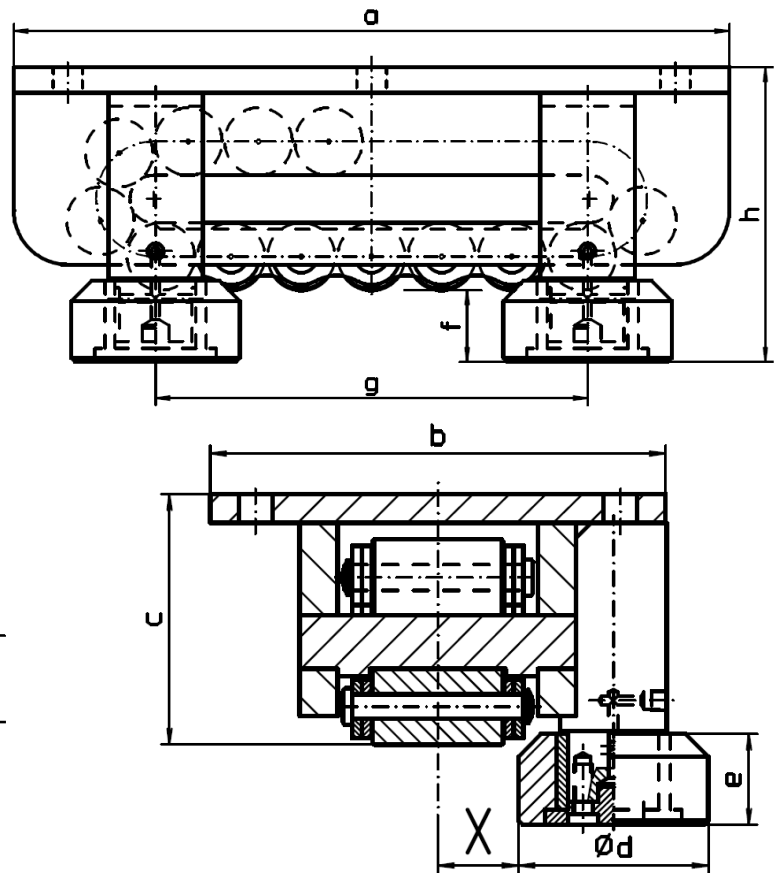

BÖRKEY ROLLER

Dimensions of Guiding Casters

All dimensions in mm

Model size #1-3v

Model size #4-6

All dimensions in mm

Model size	a	b	c	Ø d	e	f	g	h	k	X min	X max
#1	210	175	76	60	40	36	130	128	16	35	80
#2	220	190	87	60	40	32	140	135	16	42	90
#3	270	210	104	60	40	32	180	152	16	50	110
#3v	320	220	115	60	40	32	230	163	16	55	115
#4	380	270	145	125	60	50	160	195	-	45	150
#5	530	300	165	125	60	50	280	215	-	50	160
#5L	580	300	170	125	60	50	340	220	-	50	160
#5v	650	350	190	170	60	50	340	240	-	50	170
#6	900	380	200	170	60	50	550	250	-	50	170