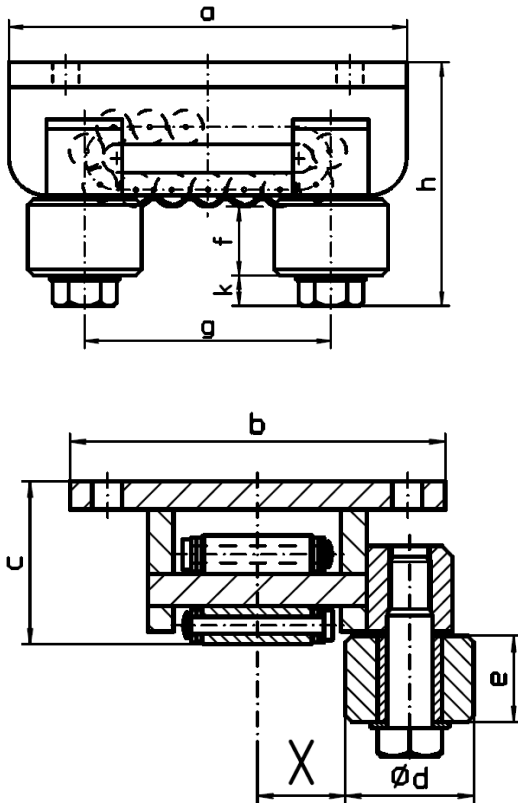

BÖRKEY ROLLER

Dimensions of Guiding Casters

All dimensions in mm

Model size #1-3v

Model size #4-6

All dimensions in mm

Model size	a	b	c	Ø d	e	f	g	h	k	X min	X max
#1	210	175	76	60	40	36	130	128	16	35	80
#2	220	190	87	60	40	32	140	135	16	42	90
#3	270	210	104	60	40	32	180	152	16	50	110
#3v	320	220	115	60	40	32	230	163	16	55	115
#4	380	270	145	125	60	50	160	195	-	45	150
#5	530	300	165	125	60	50	280	215	-	50	160
#5L	580	300	170	125	60	50	340	220	-	50	160
#5v	650	350	190	170	60	50	340	240	-	50	170
#6	900	380	200	170	60	50	550	250	-	50	170