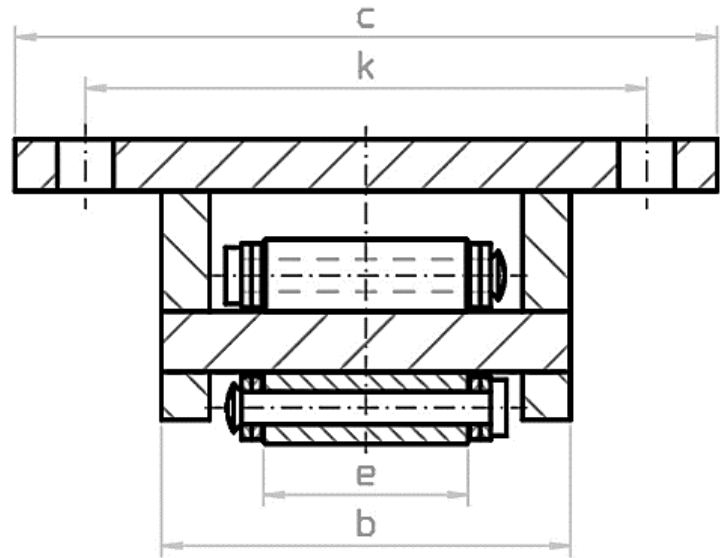

Dimensions: BÖRKEY ROLLER

Model Series **KA**

All dimensions in mm

All dimensions in mm

Model	a	b	c	Ø d	e	f	g	h	Ø i	k	l
KA #1	210	100	175	18	51	6	13	76	14	140	75
KA #2	220	113	190	24	60	10	14	87	14	155	75
KA #3	270	130	210	30	68	10	14	104	18	175	95
KA #3v	320	140	220	30	68	10	18	115	18	180	120
KA #4	380	168	270	42	76	19	19	145	22	220	140
KA #5	530	182	300	50	86	19	19	165	22	240	205