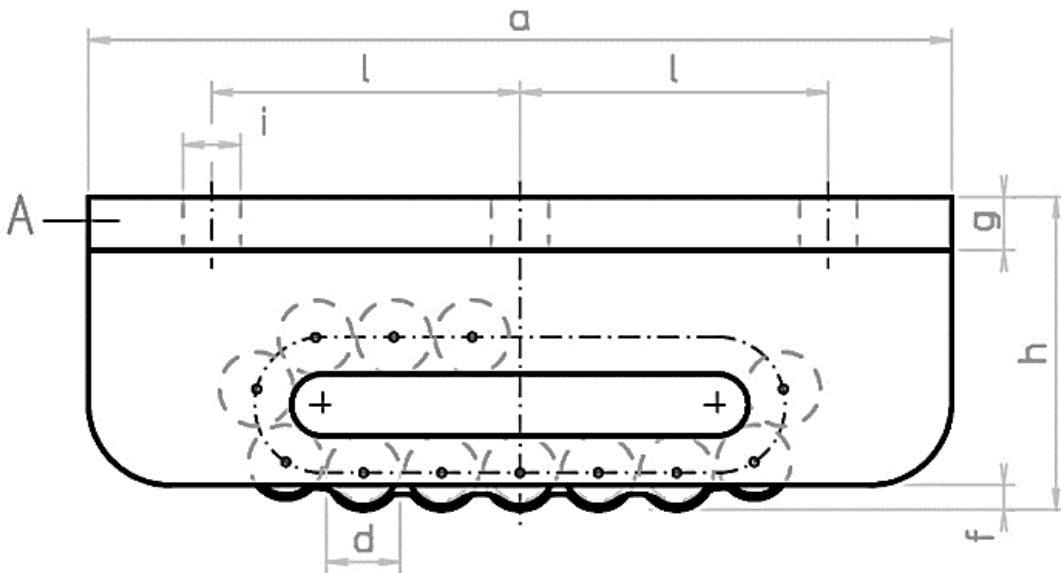

Dimensions: BÖRKEY ROLLER

Model Series **KA**

All dimensions in mm

All dimensions in mm

Model	a	b	c	Ø d	e	f	g	h	Ø i	k	l
KA #1	210	100	175	18	51	6	13	76	14	140	75
KA #2	220	113	190	24	60	10	14	87	14	155	75
KA #3	270	130	210	30	68	10	14	104	18	175	95
KA #3v	320	140	220	30	68	10	18	115	18	180	120
KA #4	380	168	270	42	76	19	19	145	22	220	140
KA #5	530	182	300	50	86	19	19	165	22	240	205