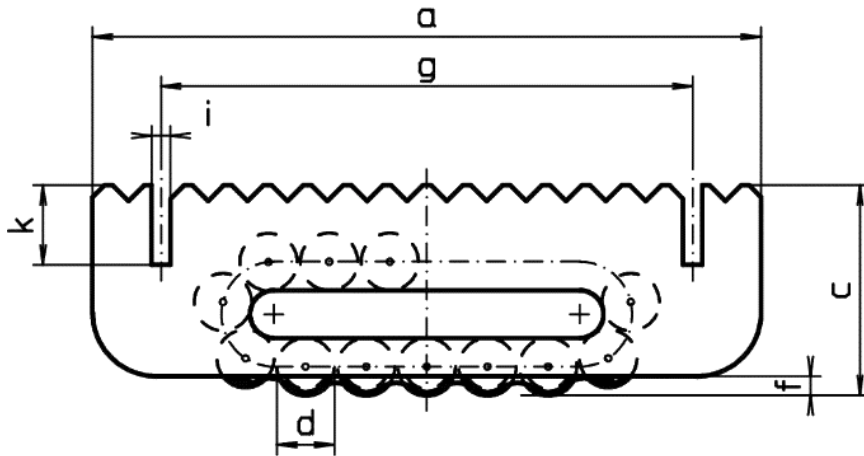

Dimensions: BÖRKEY ROLLER

Model Series **KN** Size # **1-3**

All dimensions in **inches**

See separate sheet for size #4-5

Model	a	b	c	Ø d	e	f	g	i	K
KN #1	8.3	3.9	2.6	0.71	2.0	0.2	6.6	0.2	1.0
KN #2	8.7	4.4	3.0	0.9	2.4	0.4	7.1	0.2	1.0
KN #3	10.6	5.1	3.6	1.2	2.7	0.4	8.5	0.2	1.0

All dimensions in **inches**

Swivel
Top

Model	a	b	c	Ø d	e	f	g	i
KN #1	8.7	2.9	1.7	5.1	0.4	0.3	3.4	0.2
KN #2	8.7	3.4	1.7	5.1	0.4	0.3	3.4	0.2
KN #3	9.8	3.8	1.9	5.9	0.4	0.3	4.3	0.2