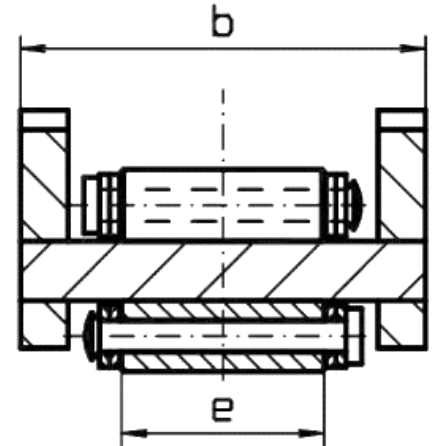

Dimensions: BÖRKEY ROLLER

Model Series **KN** Size # **1-3**

All dimensions in **inches**

See separate sheet for size #4-5

Model	a	b	c	Ø d	e	f	g	i	K
KN #1	8.3	3.9	2.6	0.71	2.0	0.2	6.6	0.2	1.0
KN #2	8.7	4.4	3.0	0.9	2.4	0.4	7.1	0.2	1.0
KN #3	10.6	5.1	3.6	1.2	2.7	0.4	8.5	0.2	1.0

All dimensions in **inches**

Swivel
Top

Model	a	b	c	Ø d	e	f	g	i
KN #1	8.7	2.9	1.7	5.1	0.4	0.3	3.4	0.2
KN #2	8.7	3.4	1.7	5.1	0.4	0.3	3.4	0.2
KN #3	9.8	3.8	1.9	5.9	0.4	0.3	4.3	0.2