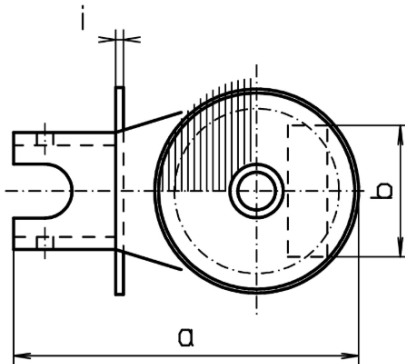

Dimensions: BÖRKEY ROLLER

Model Series **KN** Size # **1-3**

All dimensions in **inches**

See separate sheet for size #4-5

Model	a	b	c	Ø d	e	f	g	i	K
KN #1	8.3	3.9	2.6	0.71	2.0	0.2	6.6	0.2	1.0
KN #2	8.7	4.4	3.0	0.9	2.4	0.4	7.1	0.2	1.0
KN #3	10.6	5.1	3.6	1.2	2.7	0.4	8.5	0.2	1.0

All dimensions in **inches**

Swivel
Top

Model	a	b	c	Ø d	e	f	g	i
KN #1	8.7	2.9	1.7	5.1	0.4	0.3	3.4	0.2
KN #2	8.7	3.4	1.7	5.1	0.4	0.3	3.4	0.2
KN #3	9.8	3.8	1.9	5.9	0.4	0.3	4.3	0.2