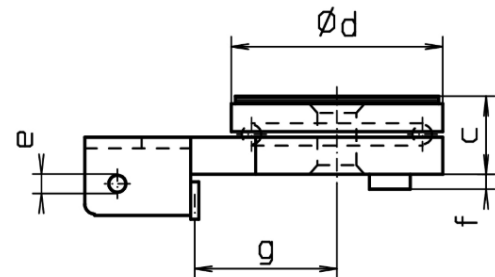

Dimensions: BÖRKEY ROLLER

Model Series **KN** Size # **1-3**

All dimensions in **inches**

See separate sheet for size #4-5

Model	a	b	c	Ø d	e	f	g	i	K
KN #1	8.3	3.9	2.6	0.71	2.0	0.2	6.6	0.2	1.0
KN #2	8.7	4.4	3.0	0.9	2.4	0.4	7.1	0.2	1.0
KN #3	10.6	5.1	3.6	1.2	2.7	0.4	8.5	0.2	1.0

All dimensions in **inches**

Swivel
Top

Model	a	b	c	Ø d	e	f	g	i
KN #1	8.7	2.9	1.7	5.1	0.4	0.3	3.4	0.2
KN #2	8.7	3.4	1.7	5.1	0.4	0.3	3.4	0.2
KN #3	9.8	3.8	1.9	5.9	0.4	0.3	4.3	0.2