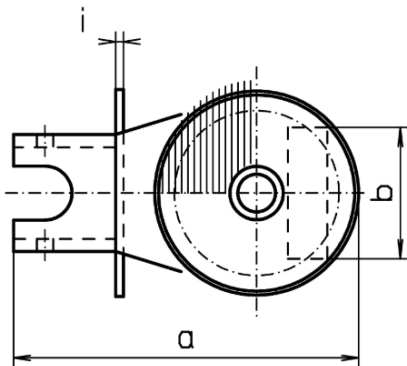

Dimensions: BÖRKEY ROLLER

Model Series **KN** Size # **1-3**

All dimensions in **mm**

See separate sheet for size 4-5

Model	a	b	c	Ø d	e	f	g	i	K
KN #1	210	100	66	18	51	6	167	6	25
KN #2	220	113	75	24	60	10	180	6	25
KN #3	270	130	92	30	68	10	217	6	25

All dimensions in **mm**

Swivel
Top

Model	a	b	c	Ø d	e	f	g	i
KN #1	220	73	42	130	11	8	87	5
KN #2	220	86	42	130	11	8	87	5
KN #3	250	96	48	150	11	8	108	5