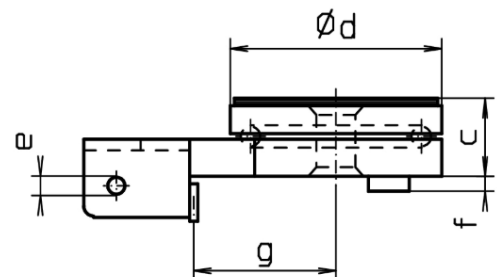

Dimensions: BÖRKEY ROLLER

Model Series **KN** Size # **1-3**

All dimensions in **mm**

See separate sheet for size 4-5

Model	a	b	c	Ø d	e	f	g	i	K
KN #1	210	100	66	18	51	6	167	6	25
KN #2	220	113	75	24	60	10	180	6	25
KN #3	270	130	92	30	68	10	217	6	25

All dimensions in **mm**

Swivel
Top

Model	a	b	c	Ø d	e	f	g	i
KN #1	220	73	42	130	11	8	87	5
KN #2	220	86	42	130	11	8	87	5
KN #3	250	96	48	150	11	8	108	5