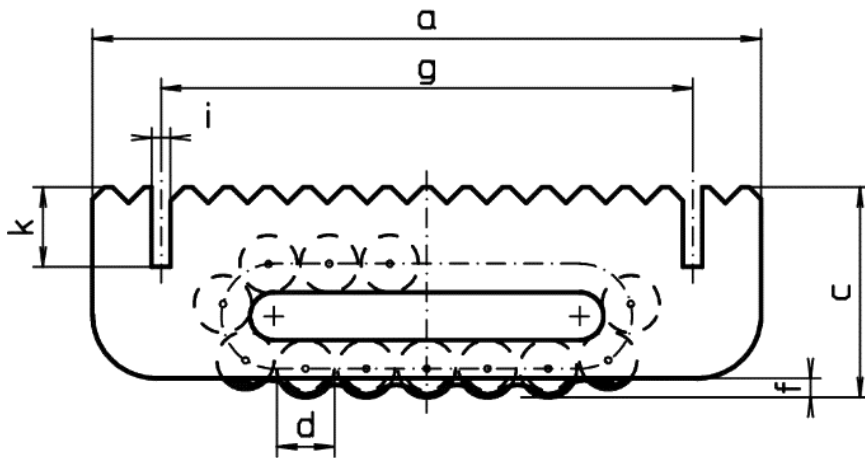

Dimensions: BÖRKEY ROLLER

Model Series **KN** Size # **1-3**

All dimensions in **mm**

See separate sheet for size 4-5

Model	a	b	c	Ø d	e	f	g	i	K
KN #1	210	100	66	18	51	6	167	6	25
KN #2	220	113	75	24	60	10	180	6	25
KN #3	270	130	92	30	68	10	217	6	25

All dimensions in **mm**

Swivel
Top

Model	a	b	c	Ø d	e	f	g	i
KN #1	220	73	42	130	11	8	87	5
KN #2	220	86	42	130	11	8	87	5
KN #3	250	96	48	150	11	8	108	5