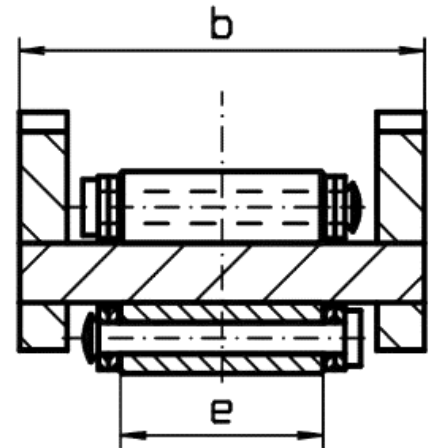

Dimensions: BÖRKEY ROLLER

Model Series **KN** Size # **1-3**

All dimensions in **mm**

See separate sheet for size 4-5

Model	a	b	c	Ø d	e	f	g	i	K
KN #1	210	100	66	18	51	6	167	6	25
KN #2	220	113	75	24	60	10	180	6	25
KN #3	270	130	92	30	68	10	217	6	25

All dimensions in **mm**

Swivel
Top

Model	a	b	c	Ø d	e	f	g	i
KN #1	220	73	42	130	11	8	87	5
KN #2	220	86	42	130	11	8	87	5
KN #3	250	96	48	150	11	8	108	5