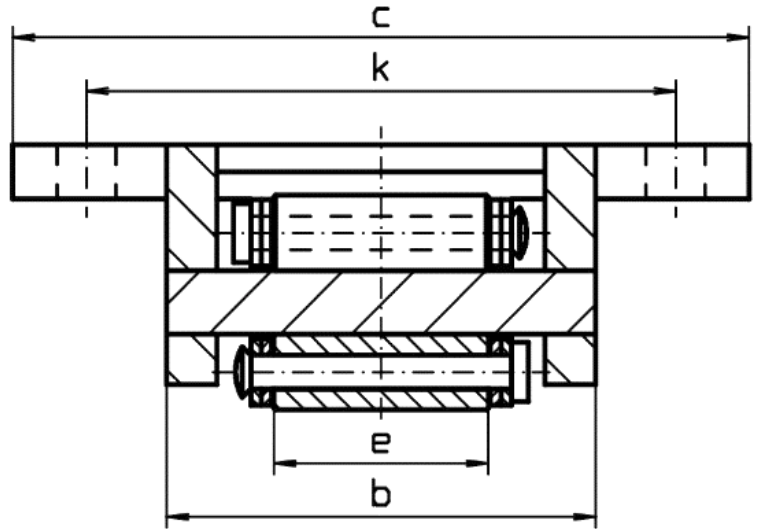

## Dimensions: BÖRKEY ROLLER

### Model Series **KB**

All dimensions in mm

All dimensions in mm

Model	a	b	c	Ø d	e	f	g	h	Ø i	k	l
<b>KB #1</b>	210	100	175	18	51	6	13	63	14	140	170
<b>KB #2</b>	220	113	190	24	60	10	14	73	14	155	180
<b>KB #3</b>	270	130	210	30	68	10	14	90	18	175	220
<b>KB #4</b>	380	168	270	42	76	19	19	126	22	220	320
<b>KB #5</b>	530	182	300	50	86	19	19	146	22	240	470