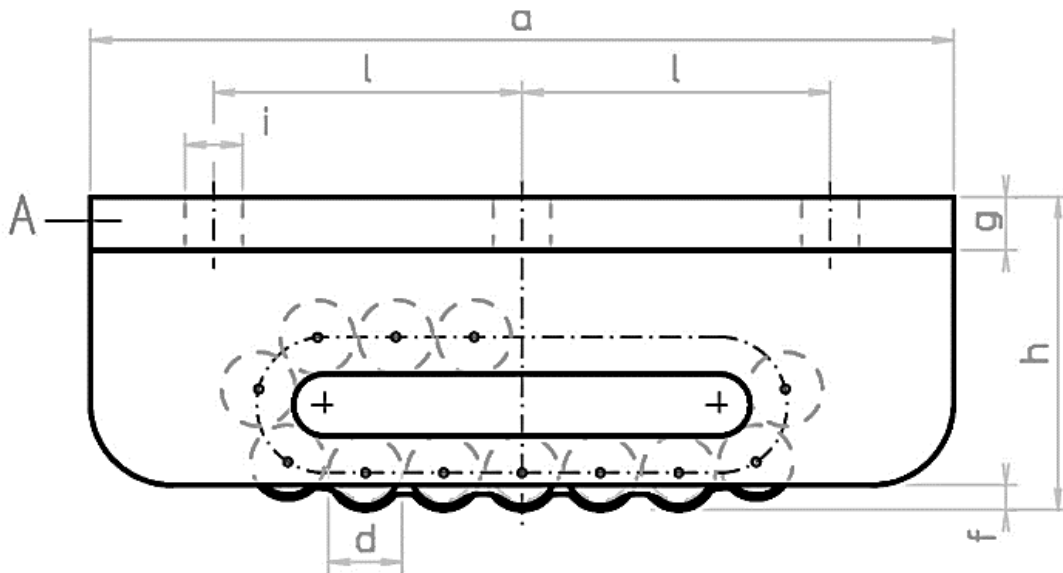

Dimensions: BÖRKEY ROLLER

Model Series **KA**

All dimensions in mm

All dimensions in mm

Model	a	b	c	Ø d	e	f	g	h	Ø i	k	l
KA #1	210	100	175	18	51	6	13	76	14	140	75
KA #2	220	113	190	24	60	10	14	87	14	155	75
KA #3	270	130	210	30	68	10	14	104	18	175	95
KA #3v	320	140	220	30	68	10	18	115	18	180	120
KA #4	380	168	270	42	76	19	19	145	22	220	140
KA #5	530	182	300	50	86	19	19	165	22	240	205