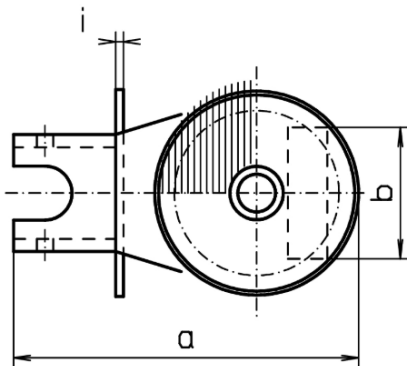

## Dimensions: BÖRKEY ROLLER

## Model Series **KL** Size # **2 & 3**

All dimensions in **mm**

Model	a	b	c	Ø d	e	f	g	i	K
<b>KL #2</b>	220	113	75	24	60	10	180	6	25
<b>KL #3</b>	270	130	92	30	68	10	217	6	25

All dimensions in **mm**

Swivel  
 Top

Model	a	b	c	Ø d	e	f	g	i
<b>KL #2</b>	220	86	42	130	11	8	87	5
<b>KL #3</b>	250	96	48	150	11	8	108	5