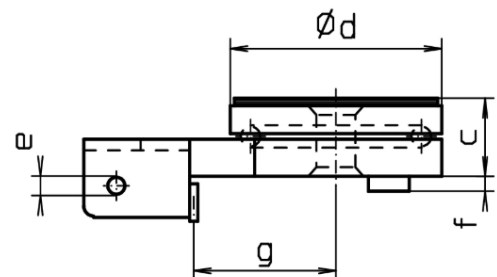

## Dimensions: BÖRKEY ROLLER

## Model Series **KL** Size # **2 & 3**

All dimensions in **mm**

Model	a	b	c	Ø d	e	f	g	i	K
<b>KL #2</b>	220	113	75	24	60	10	180	6	25
<b>KL #3</b>	270	130	92	30	68	10	217	6	25

All dimensions in **mm**

Swivel  
 Top

Model	a	b	c	Ø d	e	f	g	i
<b>KL #2</b>	220	86	42	130	11	8	87	5
<b>KL #3</b>	250	96	48	150	11	8	108	5