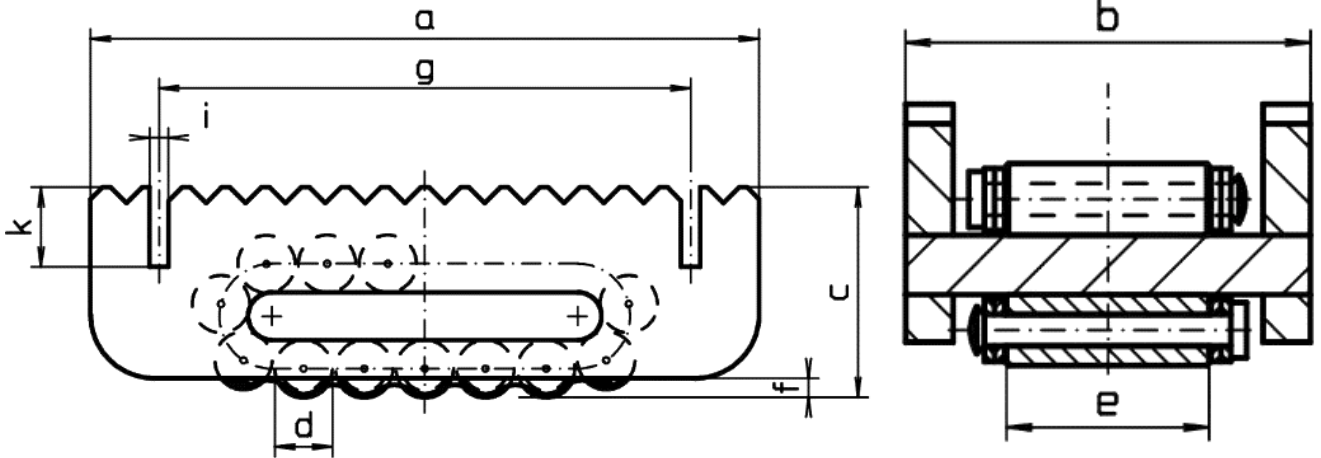

## Dimensions: BÖRKEY ROLLER

## Model Series **KL** Size # **2 & 3**

All dimensions in **mm**

Model	a	b	c	Ø d	e	f	g	i	K
<b>KL #2</b>	220	113	75	24	60	10	180	6	25
<b>KL #3</b>	270	130	92	30	68	10	217	6	25

All dimensions in **mm**

Swivel  
 Top

Model	a	b	c	Ø d	e	f	g	i
<b>KL #2</b>	220	86	42	130	11	8	87	5
<b>KL #3</b>	250	96	48	150	11	8	108	5