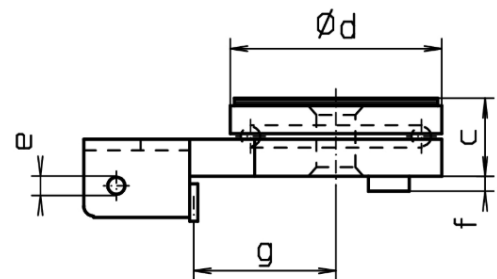

Dimensions: BÖRKEY ROLLER

Model Series **KP** Size # **2 & 3**

All dimensions in **mm**

Model	a	b	c	Ø d	e	f	g	i	K
KP #2	220	113	75	24	60	10	180	6	25
KP #3	270	130	92	30	68	10	217	6	25

All dimensions in **mm**

Swivel
Top

Model	a	b	c	Ø d	e	f	g	i
KP #2	220	86	42	130	11	8	87	5
KP #3	250	96	48	150	11	8	108	5