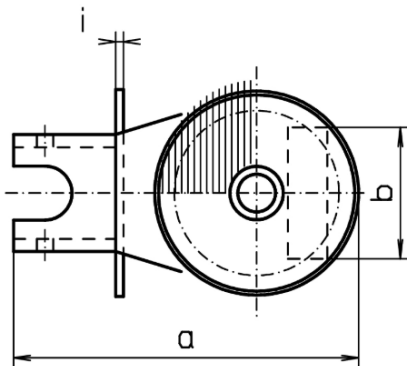

Dimensions: BÖRKEY ROLLER

Model Series **KP** Size # **2 & 3**

All dimensions in **mm**

Model	a	b	c	Ø d	e	f	g	i	K
KP #2	220	113	75	24	60	10	180	6	25
KP #3	270	130	92	30	68	10	217	6	25

All dimensions in **mm**

Swivel
Top

Model	a	b	c	Ø d	e	f	g	i
KP #2	220	86	42	130	11	8	87	5
KP #3	250	96	48	150	11	8	108	5