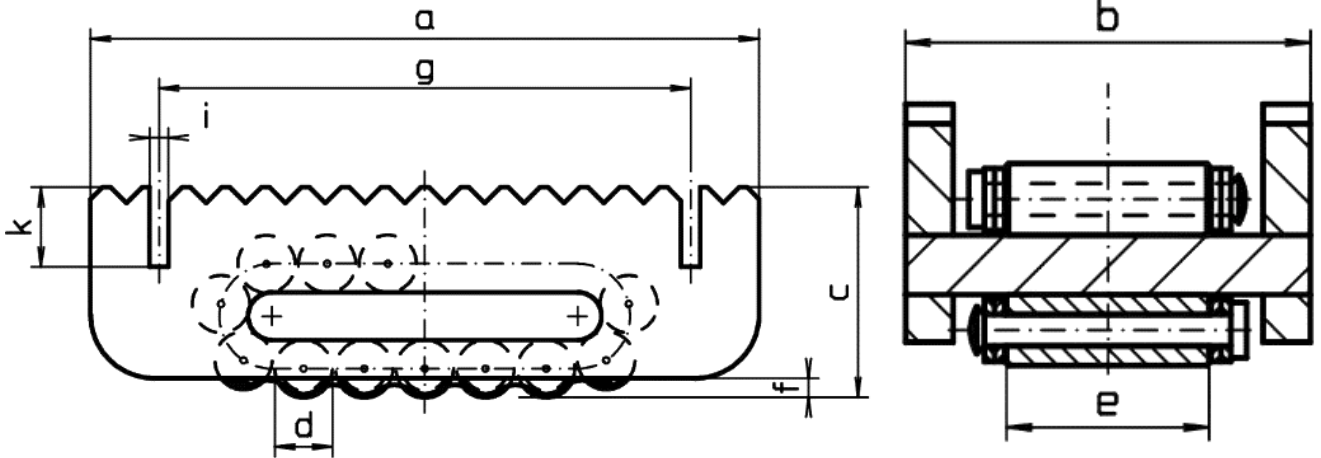

Dimensions: BÖRKEY ROLLER

Model Series **KP** Size # **2 & 3**

All dimensions in **mm**

Model	a	b	c	Ø d	e	f	g	i	K
KP #2	220	113	75	24	60	10	180	6	25
KP #3	270	130	92	30	68	10	217	6	25

All dimensions in **mm**

Swivel
Top

Model	a	b	c	Ø d	e	f	g	i
KP #2	220	86	42	130	11	8	87	5
KP #3	250	96	48	150	11	8	108	5