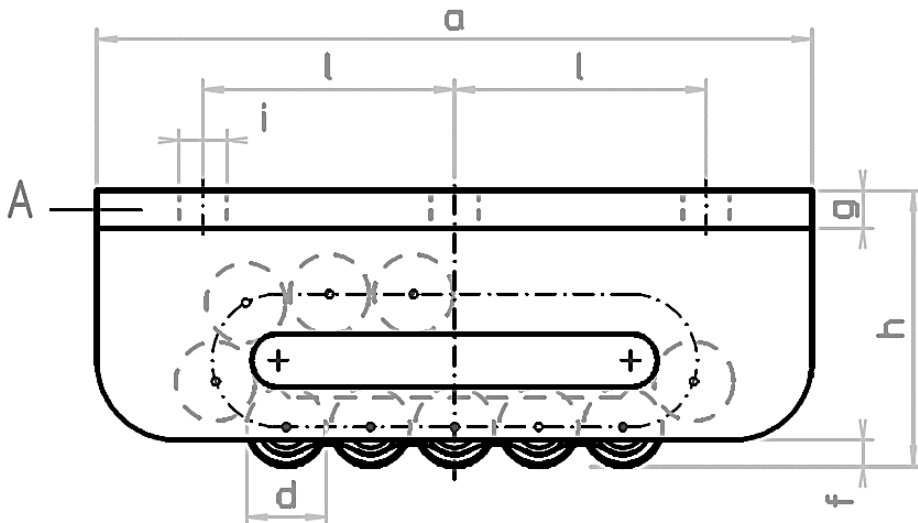

## Dimensions: BÖRKEY ROLLER

### Model Series **KZ**

All dimensions in mm

All dimensions in mm

Model	a	b	c	Ø d	e	f	g	h	Ø i	k	l
<b>KZ #3</b>	270	260	340	30	68	10	14	104	18	305	95
<b>KZ #3v</b>	320	280	360	30	68	10	18	115	18	325	120
<b>KZ #4</b>	380	336	440	42	76	19	19	145	22	390	150
<b>KZ #5</b>	530	364	480	50	86	19	19	165	22	430	210
<b>KZ #5L</b>	580	364	480	50	86	19	23	170	26	430	250
<b>KZ #5v</b>	650	410	560	50	100	20	28	190	26	490	240
<b>KZ #6</b>	900	410	590	50	100	20	38	200	33	500	360