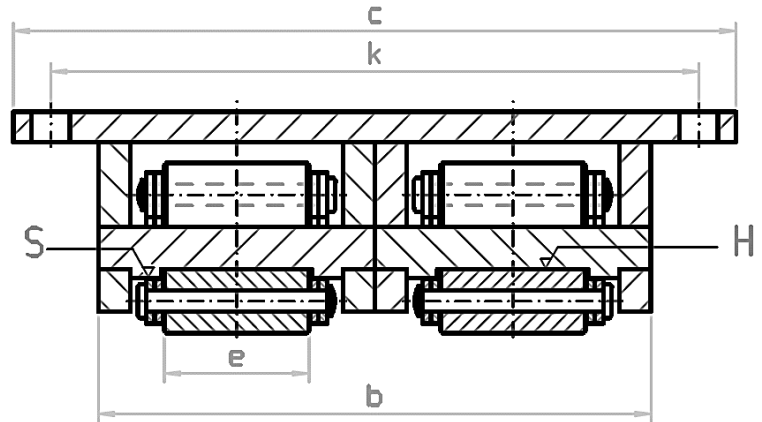

## Dimensions: BÖRKEY ROLLER

### Model Series **KZ**

All dimensions in mm

All dimensions in mm

Model	a	b	c	Ø d	e	f	g	h	Ø i	k	l
<b>KZ #3</b>	270	260	340	30	68	10	14	104	18	305	95
<b>KZ #3v</b>	320	280	360	30	68	10	18	115	18	325	120
<b>KZ #4</b>	380	336	440	42	76	19	19	145	22	390	150
<b>KZ #5</b>	530	364	480	50	86	19	19	165	22	430	210
<b>KZ #5L</b>	580	364	480	50	86	19	23	170	26	430	250
<b>KZ #5v</b>	650	410	560	50	100	20	28	190	26	490	240
<b>KZ #6</b>	900	410	590	50	100	20	38	200	33	500	360