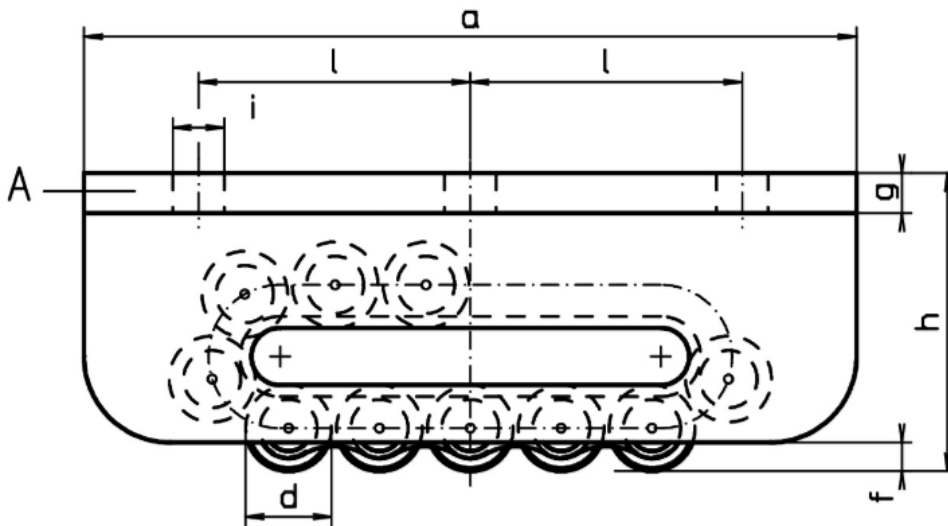

## Dimensions: BÖRKEY ROLLER

### Model Series **KM**

All dimensions in mm

All dimensions in mm

Model	a	b	c	Ø d	e	f	g	h	Ø i	k	l
<b>KM #1</b>	210	100	175	18	51	6	13	76	14	140	75
<b>KM #2</b>	220	113	190	24	60	10	14	87	14	155	75
<b>KM #3</b>	270	130	210	30	68	10	14	104	18	175	95
<b>KM #3v</b>	320	140	220	30	68	10	18	115	18	180	120
<b>KM #4</b>	380	168	270	42	76	19	19	145	22	220	140
<b>KM #5</b>	530	182	300	50	86	19	19	165	22	240	205
<b>KM #5L</b>	580	182	300	50	86	19	23	170	26	250	250
<b>KM #5v</b>	650	205	350	50	100	20	28	190	26	280	240
<b>KM #6</b>	900	205	380	50	100	20	38	200	33	300	360