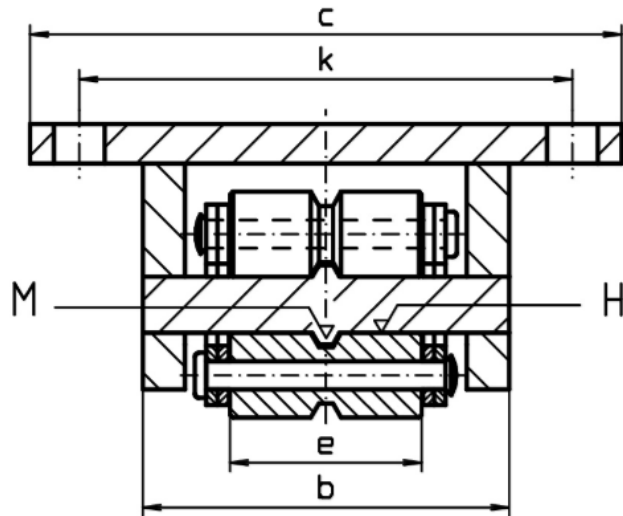

## Dimensions: BÖRKEY ROLLER

### Model Series **KM**

All dimensions in mm

All dimensions in mm

Model	a	b	c	Ø d	e	f	g	h	Ø i	k	l
<b>KM #1</b>	210	100	175	18	51	6	13	76	14	140	75
<b>KM #2</b>	220	113	190	24	60	10	14	87	14	155	75
<b>KM #3</b>	270	130	210	30	68	10	14	104	18	175	95
<b>KM #3v</b>	320	140	220	30	68	10	18	115	18	180	120
<b>KM #4</b>	380	168	270	42	76	19	19	145	22	220	140
<b>KM #5</b>	530	182	300	50	86	19	19	165	22	240	205
<b>KM #5L</b>	580	182	300	50	86	19	23	170	26	250	250
<b>KM #5v</b>	650	205	350	50	100	20	28	190	26	280	240
<b>KM #6</b>	900	205	380	50	100	20	38	200	33	300	360