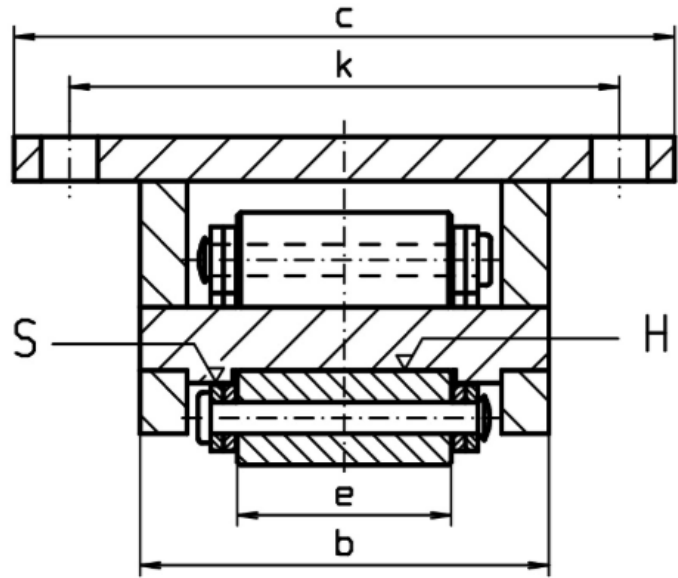

Dimensions: BÖRKEY ROLLER

Model Series **KS**

All dimensions in mm

All dimensions in mm

Model	a	b	c	Ø d	e	f	g	h	Ø i	k	l
KS #3	270	130	210	30	68	10	14	104	18	175	95
KS #3v	320	140	220	30	68	10	18	115	18	180	120
KS #4	380	168	270	42	76	19	19	145	22	220	140
KS #5	530	182	300	50	86	19	19	165	22	240	205
KS #5L	580	182	300	50	86	19	23	170	26	250	250
KS #5v	650	205	350	50	100	20	28	190	26	280	240
KS #6	900	205	380	50	100	20	38	200	33	300	360