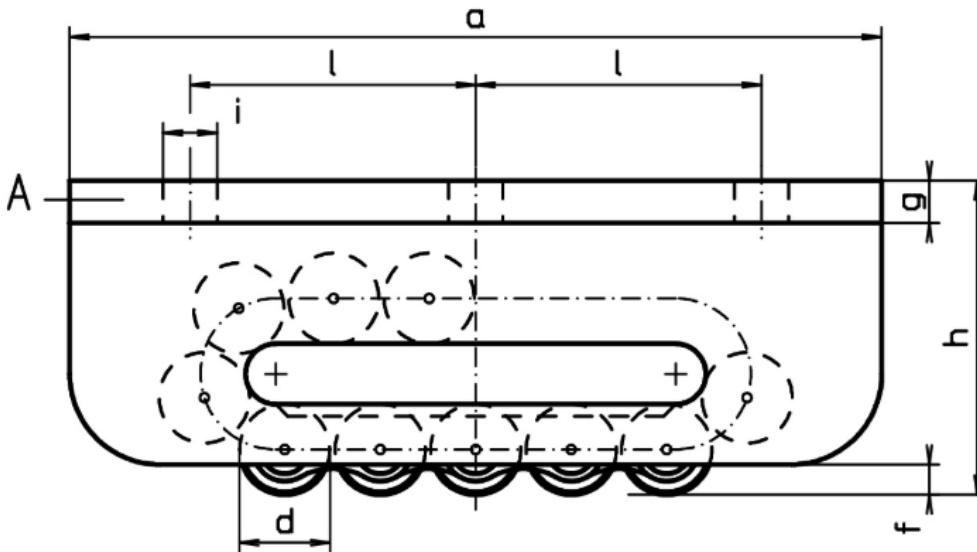

Dimensions: BÖRKEY ROLLER

Model Series **KS**

All dimensions in mm

All dimensions in mm

Model	a	b	c	Ø d	e	f	g	h	Ø i	k	l
KS #3	270	130	210	30	68	10	14	104	18	175	95
KS #3v	320	140	220	30	68	10	18	115	18	180	120
KS #4	380	168	270	42	76	19	19	145	22	220	140
KS #5	530	182	300	50	86	19	19	165	22	240	205
KS #5L	580	182	300	50	86	19	23	170	26	250	250
KS #5v	650	205	350	50	100	20	28	190	26	280	240
KS #6	900	205	380	50	100	20	38	200	33	300	360