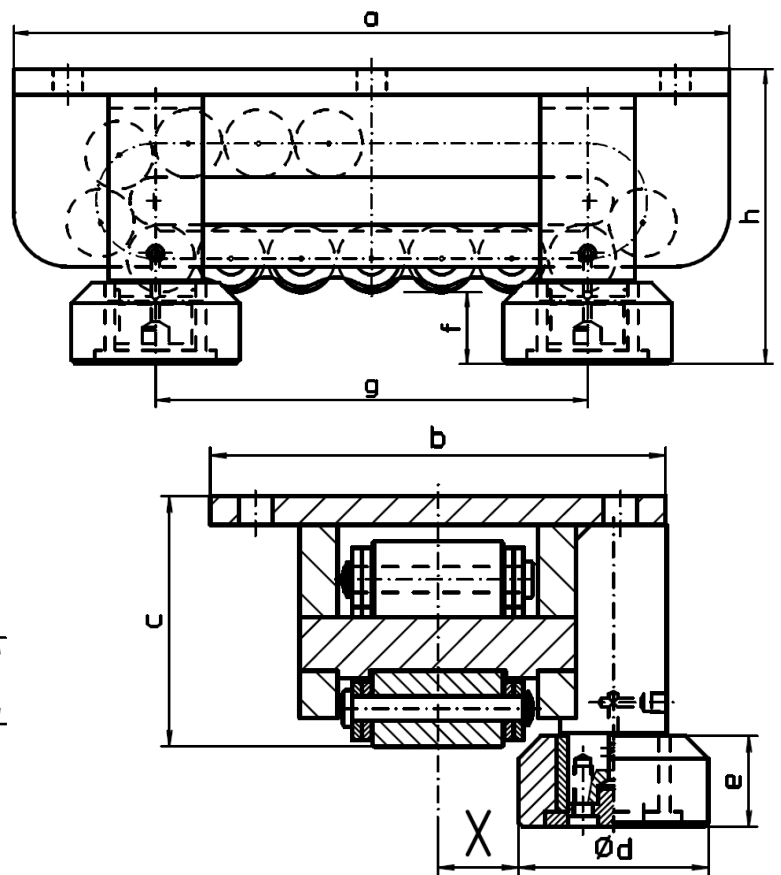

BÖRKEY ROLLER

Dimensions of Guiding Casters

All dimensions in mm

Model size #1-3v

Model size #4-6

All dimensions in mm

Model size	a	b	c	Ø d	e	f	g	h	k	X min	X max
#1	210	175	76	60	40	36	130	128	16	35	80
#2	220	190	87	60	40	32	140	135	16	42	90
#3	270	210	104	60	40	32	180	152	16	50	110
#3v	320	220	115	60	40	32	230	163	16	55	115
#4	380	270	145	125	60	50	160	195	-	45	150
#5	530	300	165	125	60	50	280	215	-	50	160
#5L	580	300	170	125	60	50	340	220	-	50	160
#5v	650	350	190	170	60	50	340	240	-	50	170
#6	900	380	200	170	60	50	550	250	-	50	170