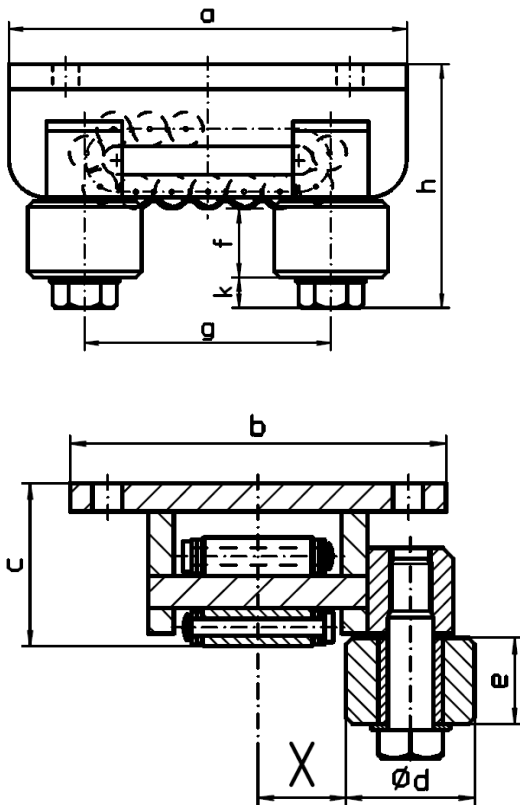

BÖRKEY ROLLER

Dimensions of Guiding Casters

All dimensions in mm

Model size #1-3v

Model size #4-6

All dimensions in mm

Model size	a	b	c	Ø d	e	f	g	h	k	X min	X max
#1	210	175	76	60	40	36	130	128	16	35	80
#2	220	190	87	60	40	32	140	135	16	42	90
#3	270	210	104	60	40	32	180	152	16	50	110
#3v	320	220	115	60	40	32	230	163	16	55	115
#4	380	270	145	125	60	50	160	195	-	45	150
#5	530	300	165	125	60	50	280	215	-	50	160
#5L	580	300	170	125	60	50	340	220	-	50	160
#5v	650	350	190	170	60	50	340	240	-	50	170
#6	900	380	200	170	60	50	550	250	-	50	170